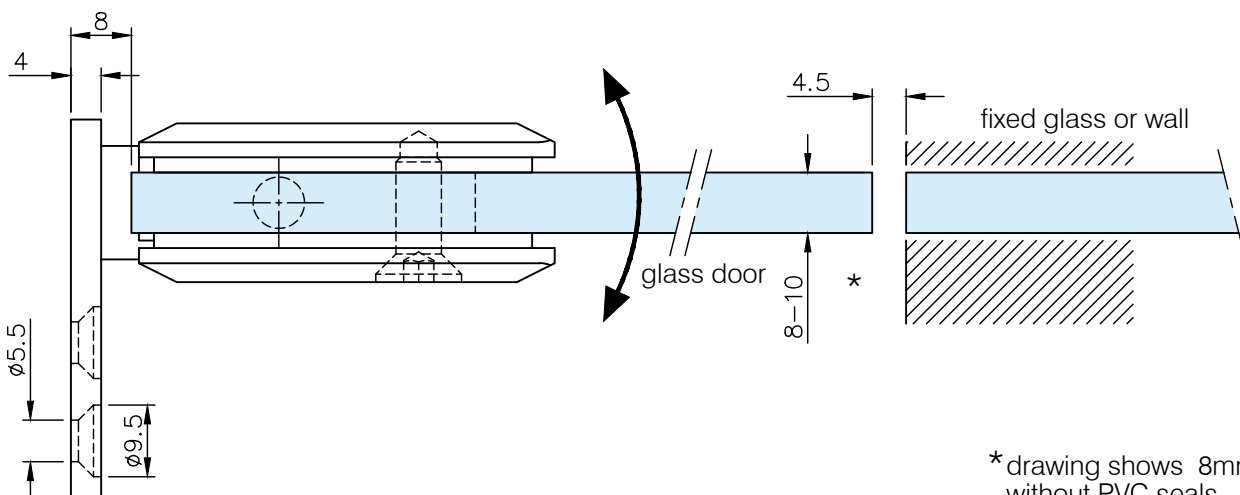

Glass door system art. 41.6112.090...

304

Glass door hinge
90° - glass/wall
- adjustable

stainless steel
...10 polished
...12 satin
...26 anthracite

Glastür-Scharnier
90° - Glas/Wand
- justierbar

V2A
...10 poliert
...12 gebürstet
...26 anthrazit

Charnière pour porte
en verre
90° - verre/mur
-ajustable

inox
...10 poli
...12 brossé
...26 anthracite

Glasdeurscharnier
90° - glas/wand
- verstelbaar

RVS
...10 gepolijst
...12 geborsteld
...26 antraciet

* drawing shows 8mm glass without PVC seals

glass cutout

automatic closing action from 30°
"Zero point" (0° - closing) adjustable

max. load weights and door width