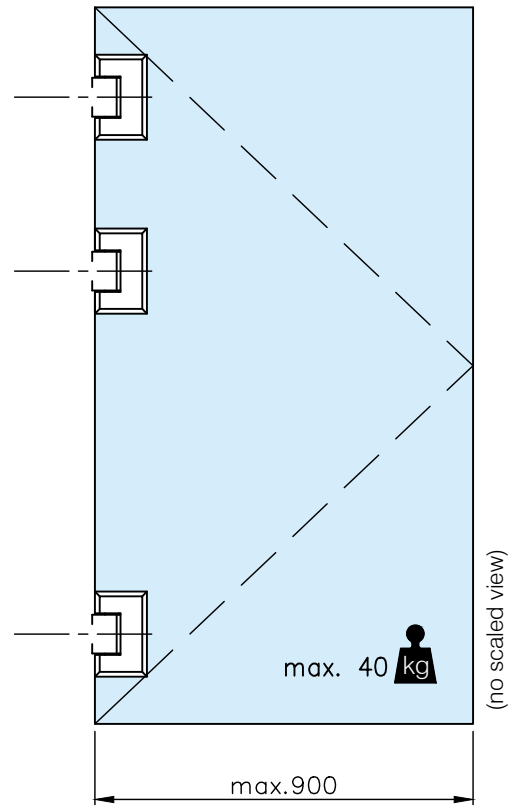

Glass door system art. 41.6112.090...

304

Glass door hinge
90° - glass/wall
- adjustable

stainless steel
...10 polished
...12 satin
...26 anthracite

Glastür-Scharnier
90° - Glas/Wand
- justierbar

V2A
...10 poliert
...12 gebürstet
...26 anthrazit

Charnière pour porte
en verre
90° - verre/mur
-ajustable

inox
...10 poli
...12 brossé
...26 anthracite

Glasdeurscharnier
90° - glas/wand
- verstelbaar

RVS
...10 gepolijst
...12 geborsteld
...26 antraciet

* drawing shows 8mm glass without PVC seals

glass cutout

automatic closing action from 30°
"Zero point" (0° - closing) adjustable

max. load weights and door width