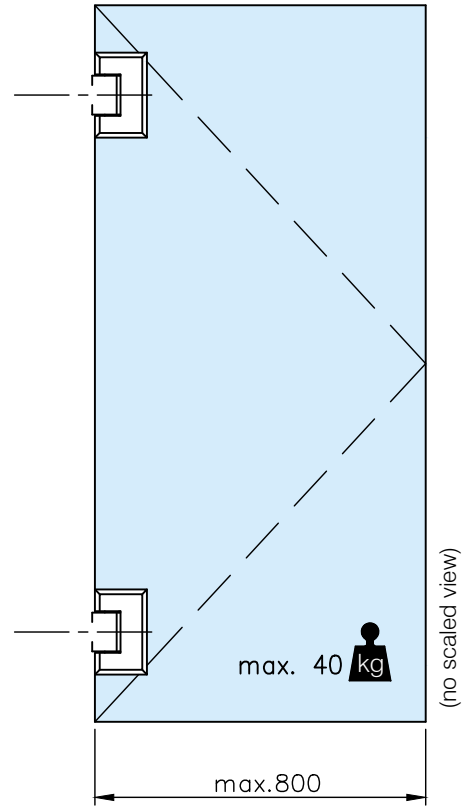

Glass door system art. 41.6112.090...

304

Glass door hinge
90° - glass/wall
- adjustable

stainless steel
...10 polished
...12 satin
...26 anthracite

Glastür-Scharnier
90° - Glas/Wand
- justierbar

V2A
...10 poliert
...12 gebürstet
...26 anthrazit

Charnière pour porte
en verre
90° - verre/mur
-ajustable

inox
...10 poli
...12 brossé
...26 anthracite

Glasdeurscharnier
90° - glas/wand
- verstelbaar

RVS
...10 gepolijst
...12 geborsteld
...26 antraciet

* drawing shows 8mm glass without PVC seals

glass cutout

automatic closing action from 30°
"Zero point" (0° - closing) adjustable

max. load weights and door width