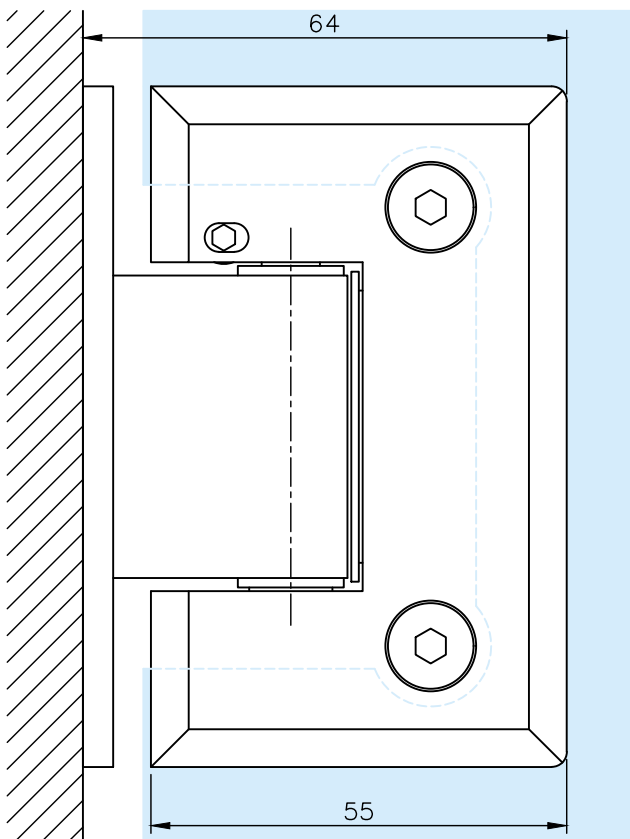

Glass door system art. 41.6112.090...

304

Glass door hinge
90° - glass/wall
- adjustable

stainless steel
...10 polished
...12 satin
...26 anthracite

Glastür-Scharnier
90° - Glas/Wand
- justierbar

V2A
...10 poliert
...12 gebürstet
...26 anthrazit

Charnière pour porte
en verre
90° - verre/mur
-ajustable

inox
...10 poli
...12 brossé
...26 anthracite

Glasdeurscharnier
90° - glas/wand
- verstelbaar

RVS
...10 gepolijst
...12 geborsteld
...26 antraciet

* drawing shows 8mm glass without PVC seals

glass cutout

automatic closing action from 30°
"Zero point" (0° - closing) adjustable

max. load weights and door width