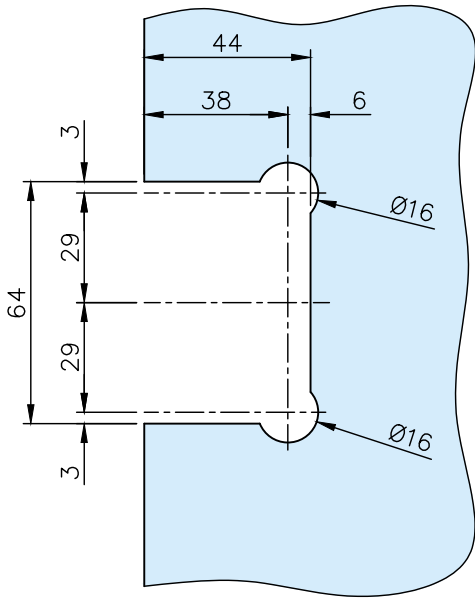

Glass door system art. 41.6112.090...

304

Glass door hinge
90° - glass/wall
- adjustable

stainless steel
...10 polished
...12 satin
...26 anthracite

Glastür-Scharnier
90° - Glas/Wand
- justierbar

V2A
...10 poliert
...12 gebürstet
...26 anthrazit

Charnière pour porte
en verre
90° - verre/mur
-ajustable

inox
...10 poli
...12 brossé
...26 anthracite

Glasdeurscharnier
90° - glas/wand
- verstelbaar

RVS
...10 gepolijst
...12 geborsteld
...26 antraciet

* drawing shows 8mm glass without PVC seals

glass cutout

automatic closing action from 30°
"Zero point" (0° - closing) adjustable

max. load weights and door width