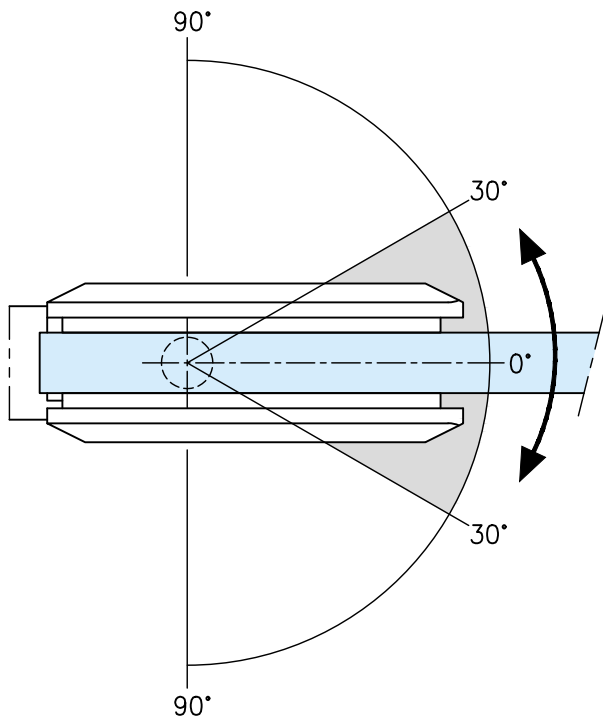

Glass door system art. 41.6112.090...

304

Glass door hinge
90° - glass/wall
- adjustable

stainless steel
...10 polished
...12 satin
...26 anthracite

Glastür-Scharnier
90° - Glas/Wand
- justierbar

V2A
...10 poliert
...12 gebürstet
...26 anthrazit

Charnière pour porte
en verre
90° - verre/mur
-ajustable

inox
...10 poli
...12 brossé
...26 anthracite

Glasdeurscharnier
90° - glas/wand
- verstelbaar

RVS
...10 gepolijst
...12 geborsteld
...26 antraciet

* drawing shows 8mm glass without PVC seals

glass cutout

automatic closing action from 30°
"Zero point" (0° - closing) adjustable

max. load weights and door width