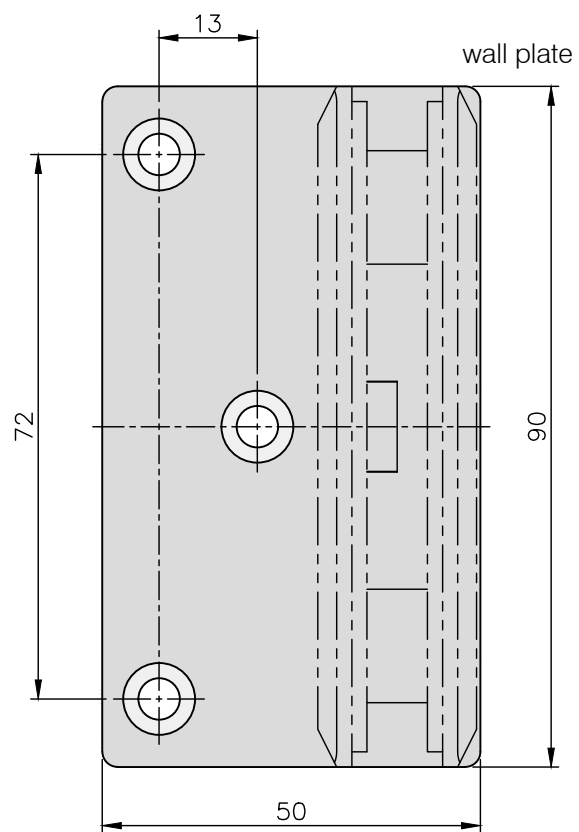

Glass door system art. 41.6112.090...

304

Glass door hinge
90° - glass/wall
- adjustable

stainless steel
...10 polished
...12 satin
...26 anthracite

Glastür-Scharnier
90° - Glas/Wand
- justierbar

V2A
...10 poliert
...12 gebürstet
...26 anthrazit

Charnière pour porte
en verre
90° - verre/mur
-ajustable

inox
...10 poli
...12 brossé
...26 anthracite

Glasdeurscharnier
90° - glas/wand
- verstelbaar

RVS
...10 gepolijst
...12 geborsteld
...26 antraciet

* drawing shows 8mm glass without PVC seals

glass cutout

automatic closing action from 30°
"Zero point" (0° - closing) adjustable

max. load weights and door width