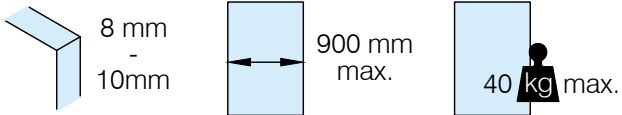

Glass door system art. 41.6112.090...

304

Glass door hinge
90° - glass/wall
- adjustable

stainless steel
...10 polished
...12 satin
...26 anthracite

Glastür-Scharnier
90° - Glas/Wand
- justierbar

V2A
...10 poliert
...12 gebürstet
...26 anthrazit

Charnière pour porte
en verre
90° - verre/mur
-ajustable

inox
...10 poli
...12 brossé
...26 anthracite

Glasdeurscharnier
90° - glas/wand
- verstelbaar

RVS
...10 gepolijst
...12 geborsteld
...26 antraciet

* drawing shows 8mm glass without PVC seals

glass cutout

automatic closing action from 30°
"Zero point" (0° - closing) adjustable

max. load weights and door width