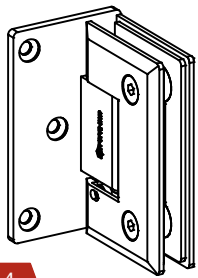

Glass door system art. 41.6112.090...

304

Glass door hinge
90° - glass/wall
- adjustable

stainless steel
...10 polished
...12 satin
...26 anthracite

Glastür-Scharnier
90° - Glas/Wand
- justierbar

V2A
...10 poliert
...12 gebürstet
...26 anthrazit

Charnière pour porte
en verre
90° - verre/mur
-ajustable

inox
...10 poli
...12 brossé
...26 anthracite

Glasdeurscharnier
90° - glas/wand
- verstelbaar

RVS
...10 gepolijst
...12 geborsteld
...26 antraciet

* drawing shows 8mm glass without PVC seals

glass cutout

automatic closing action from 30°
"Zero point" (0° - closing) adjustable

max. load weights and door width